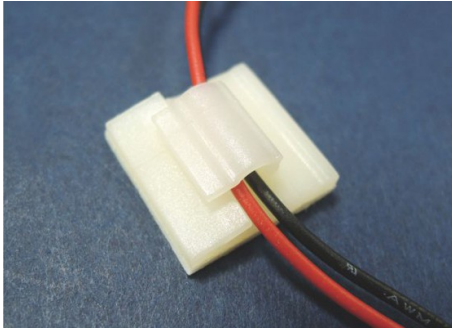

FIX-WCT

MATERIAL: NYLON 66(UL)
 COLOUR: NATURAL
 FLAME CLASS: 94V-2
 UNIT: mm

PART NO	A	B	C	D
FIX-WCT-4	15,9	15,9	4	5,7
FIX-WCT-5	19	19	5,2	8
FIX-WCT-6	19	20	6	9,9