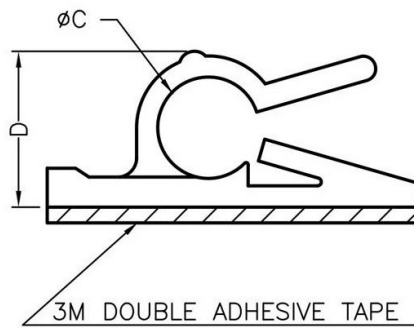

FIX-WCT

MATERIAL: NYLON 66(UL)
 COLOUR: NATURAL
 FLAME CLASS: 94V-2
 UNIT: mm

PART NO	A	B	C	D
FIX-WCT-4	15,9	15,9	4	5,7
FIX-WCT-5	19	19	5,2	8
FIX-WCT-6	19	20	6	9,9