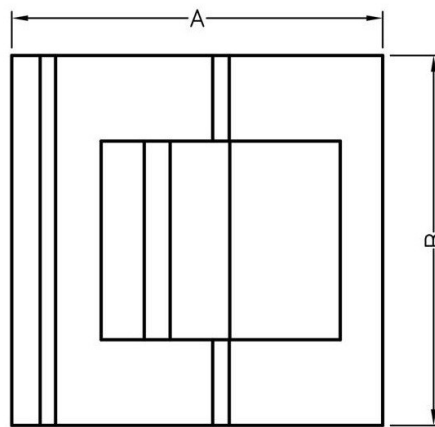

FIX-WCT

MATERIAL: NYLON 66(UL)
 COLOUR: NATURAL
 FLAME CLASS: 94V-2
 UNIT: mm

PART NO	A	B	C	D
FIX-WCT-4	15,9	15,9	4	5,7
FIX-WCT-5	19	19	5,2	8
FIX-WCT-6	19	20	6	9,9