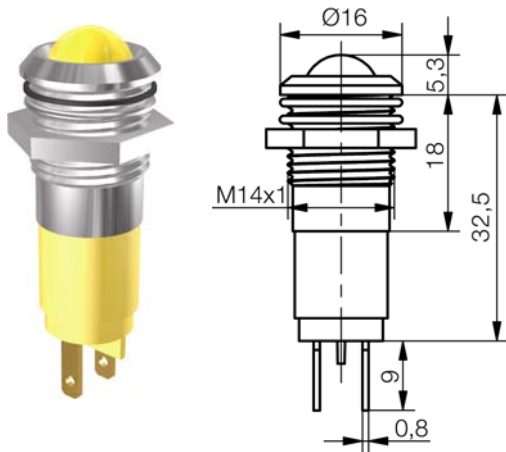

glanzchrom / chromium plated Typ / type	Artikel Nr.: / part number			
	12-14 V	24-28 V	130 V AC	230 V AC
rot / red	SWBU 14022	SWBU 14024	SWBU 14027	SWBU 14028
gelb / yellow	SWBU 14122	SWBU 14124	SWBU 14127	SWBU 14128
grün / green	SWBH 14222	SWBH 14224	SWBH 14227	SWBH 14228
blau / blue	SWBU 14422	SWBU 14424	SWBU 14427	SWBU 14428
weiß / white	SWBU 14622	SWBU 14624	SWBU 14627	SWBU 14628
ultra-grün / ultra-green	SWBU 14722	SWBU 14724	SWBU 14727	SWBU 14728

schwarzchrom / black chromium Typ / type	Artikel Nr.: / part number			
	12-14 V	24-28 V	130 V AC	230 V AC
rot / red	SWDU 14022	SWDU 14024	SWDU 14027	SWDU 14028
gelb / yellow	SWDU 14122	SWDU 14124	SWDU 14127	SWDU 14128
grün / green	SWDH 14222	SWDH 14224	SWDH 14227	SWDH 14228
blau / blue	SWDU 14422	SWDU 14424	SWDU 14427	SWDU 14428
weiß / white	SWDU 14622	SWDU 14624	SWDU 14627	SWDU 14628
ultra-grün / ultra-green	SWDU 14722	SWDU 14724	SWDU 14727	SWDU 14728