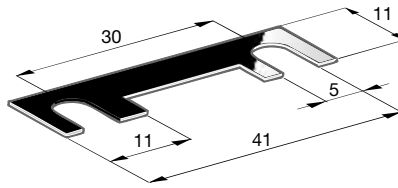

STRIP

AMP	DESCRIPTION		P/N BOX	M.O.Q.
30A	STRIP FUSE		0200296	100
40A	STRIP FUSE		0200300	100
50A	STRIP FUSE		0200297	100
60A	STRIP FUSE		0200301	100
80A	STRIP FUSE		0200298	100
100A	STRIP FUSE		0200299	100