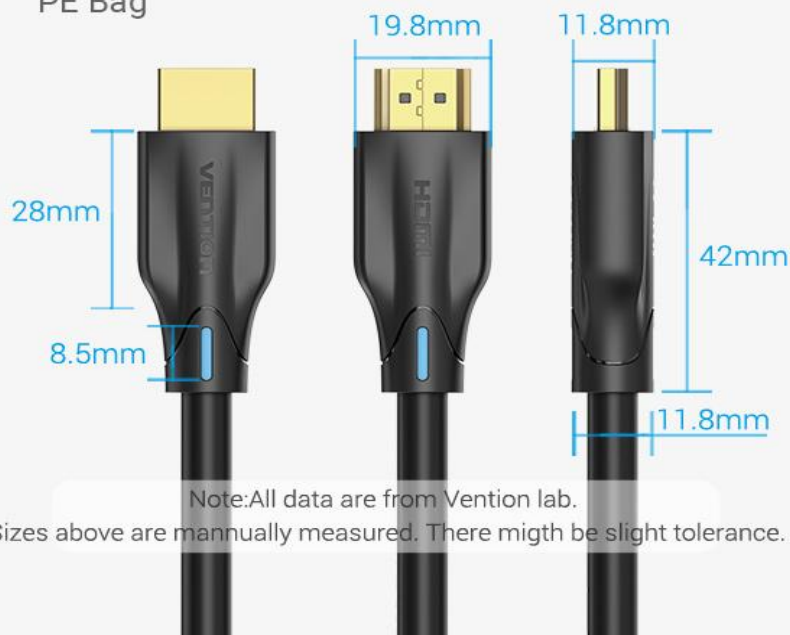

## Display devices

TV

Monitor

Projector

...

# Product Parameters

<b>Brand</b>	Vention
<b>Name</b>	HDMI 2.1 HD Cable
<b>Model</b>	AAN
<b>Color</b>	Black
<b>Connector</b>	HDMI Standard
<b>Version</b>	HDMI 2.1
<b>Interface</b>	Gold-plated
<b>Resolution</b>	1080P@160Hz/2K@144Hz/4K@120Hz/8K@60Hz
<b>Conductor</b>	Pure Copper
<b>Shell</b>	PVC
<b>Shielding</b>	Aluminum Foil + Metal Woven Mesh
<b>Jacket</b>	PVC
<b>AWG</b>	28AWG
<b>OD</b>	7.3mm
<b>Length</b>	1-3m
<b>Warranty</b>	1 Year
<b>Packing</b>	PE Bag