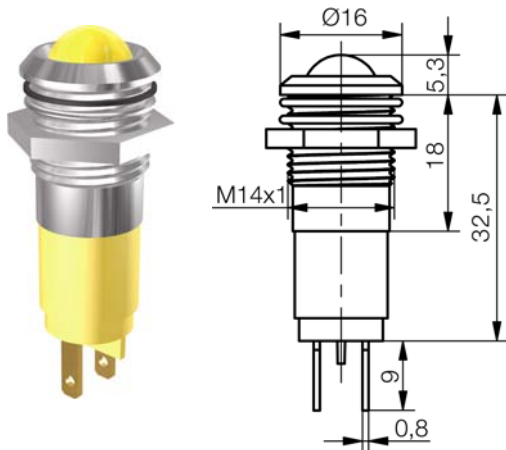

glanzchrom / chromium plated Typ / type	Artikel Nr.: / part number			
	12-14 V	24-28 V	130 V AC	230 V AC
rot / red	SWBU 14022	SWBU 14024	SWBU 14027	SWBU 14028
gelb / yellow	SWBU 14122	SWBU 14124	SWBU 14127	SWBU 14128
grün / green	SWBH 14222	SWBH 14224	SWBH 14227	SWBH 14228
blau / blue	SWBU 14422	SWBU 14424	SWBU 14427	SWBU 14428
weiß / white	SWBU 14622	SWBU 14624	SWBU 14627	SWBU 14628
ultra-grün / ultra-green	SWBU 14722	SWBU 14724	SWBU 14727	SWBU 14728

schwarzchrom / black chromium Typ / type	Artikel Nr.: / part number			
	12-14 V	24-28 V	130 V AC	230 V AC
rot / red	SWDU 14022	SWDU 14024	SWDU 14027	SWDU 14028
gelb / yellow	SWDU 14122	SWDU 14124	SWDU 14127	SWDU 14128
grün / green	SWDH 14222	SWDH 14224	SWDH 14227	SWDH 14228
blau / blue	SWDU 14422	SWDU 14424	SWDU 14427	SWDU 14428
weiß / white	SWDU 14622	SWDU 14624	SWDU 14627	SWDU 14628
ultra-grün / ultra-green	SWDU 14722	SWDU 14724	SWDU 14727	SWDU 14728