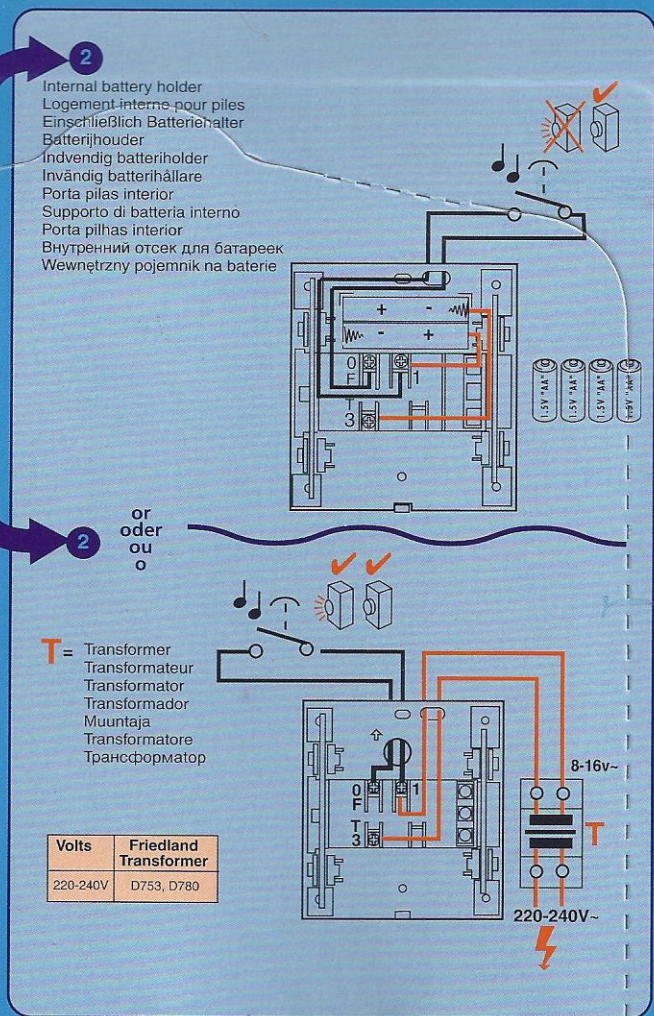

D142

ATLANTA

Doorchime	Timbre de puerta
Carillon de porte	Carillon per porta
Gong	Carrilhão de porta
Dörrsignal	Звонок с мелодией
Dørklokke	мелодией
Kumistin	Gong do drzwi

ATTENTION!

Friedland
Novar ED&S Ltd
The Arnold Centre
Paycocke Road
Basildon, Essex
SS14 3EA England
Friedland helpline
01268 563066

Registered Design
© Friedland 200
www.friedland.co.uk

46270PL_Ed2

D142

recyclable pack