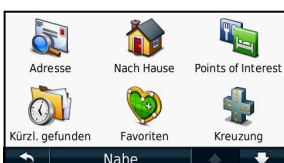

Bewährtes - neu definiert

Nüvi 1390T - eine neue Definition für qualitativ hochwertige, leistbare Navigation. Das Gerät vereint modernste GPS-Technologie, hohe Qualität und eine umfangreiche Funktionsausstattung. Das Ergebnis spiegelt sich im ausgesprochen schlanken und flachen Design mit einfachster Bedienbarkeit und neuer Benutzeroberfläche wider.

Ein ständiger Begleiter - der nüvi 1390T ist nicht nur im Auto ein Profi, sondern auch beim Spaziergang durch die Stadt. Mit der CityXplorer™ Funktion startet eine neue Ära für mobile Navigation. Egal ob Sie zu Fuß, per Taxi oder mit den öffentlichen Verkehrsmitteln die Stadt erkunden möchten - der nüvi 1390T berechnet Ihnen mit den optional erhältlichen Karten stets die richtige Route zum gewünschten Ziel.

Das Gerät ist mit vielen neuen und intelligenten Features ausgestattet. Der Fahrspurassistent zeigt rechtzeitig an, auf welcher Spur Sie sich für die nächste Abzweigung oder Ausfahrt einordnen müssen. Dank ecoRoute™ sparen Sie Treibstoff und Geld beim Fahren. ecoRoute™ findet für Sie treibstoff-ökonomische Routen und hilft Ihnen so, bares Geld zu sparen. Auch Geschwindigkeitsbegrenzungen für Autobahnen und Fernstraßen werden angezeigt.

Navigation ist nur der Anfang - der neue nüvi 1390T bietet auch viele Unterhaltungstools und Reise-Funktionen wie Bildbetrachter, Währungsrechner, Weltzeituhr, uvm. Mit der Funktion „Aktuelle Position“ findet der nüvi Krankenhäuser, Tankstellen, Adressen, etc. in unmittelbarer Nähe.