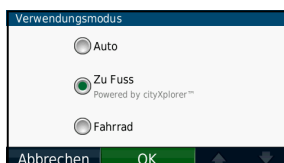

Bewährtes - neu definiert

Nüvi 1390T - eine neue Definition für qualitativ hochwertige, leistbare Navigation. Das Gerät vereint modernste GPS-Technologie, hohe Qualität und eine umfangreiche Funktionsausstattung. Das Ergebnis spiegelt sich im ausgesprochen schlanken und flachen Design mit einfachster Bedienbarkeit und neuer Benutzeroberfläche wider.

Ein ständiger Begleiter - der nüvi 1390T ist nicht nur im Auto ein Profi, sondern auch beim Spaziergang durch die Stadt. Mit der CityXplorer™ Funktion startet eine neue Ära für mobile Navigation. Egal ob Sie zu Fuß, per Taxi oder mit den öffentlichen Verkehrsmitteln die Stadt erkunden möchten - der nüvi 1390T berechnet Ihnen mit den optional erhältlichen Karten stets die richtige Route zum gewünschten Ziel.

Das Gerät ist mit vielen neuen und intelligenten Features ausgestattet. Der Fahrspurassistent zeigt rechtzeitig an, auf welcher Spur Sie sich für die nächste Abzweigung oder Ausfahrt einordnen müssen. Dank ecoRoute™ sparen Sie Treibstoff und Geld beim Fahren. ecoRoute™ findet für Sie treibstoff-ökonomische Routen und hilft Ihnen so, bares Geld zu sparen. Auch Geschwindigkeitsbegrenzungen für Autobahnen und Fernstraßen werden angezeigt.

Navigation ist nur der Anfang - der neue nüvi 1390T bietet auch viele Unterhaltungstools und Reise-Funktionen wie Bildbetrachter, Währungsrechner, Weltzeituhr, uvm. Mit der Funktion „Aktuelle Position“ findet der nüvi Krankenhäuser, Tankstellen, Adressen, etc. in unmittelbarer Nähe.